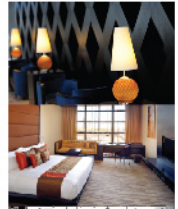

الغرف

يتألف الفندق من ٣٥٣ غرفة ومجموعة من الأجنحة تتوزع على ٢٧ طابق، وتتميز غرف الديلوكس بمساحتها الواسعة وأناقته وأجوائها المريحة ودرجات الألوان المحايدة والخشب الداكن - وهو التصميم ذاته في جميع الغرف.

المساحة	عدد الغرف	نوع العرفة
٣٧-٤١ قدم مربع	٢٨٠	ديلوكس
٥٠-٥٦ قدم مربع	٣٢	إكسكليوتيف
٧٤ قدم مربع	٣٨	جناح مكون من غرفة واحدة
١٤٨ قدم مربع	٣	جناح رئاسي